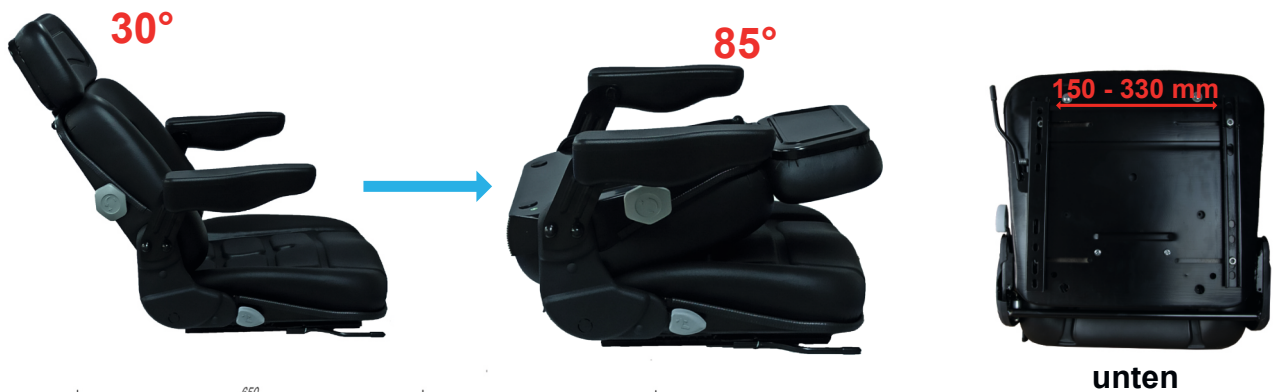

KS S85/90AR PVC Schwarz

GRUNDAUSSTATTUNG

Artikel Nr.

104343

- -Armlehnen klappbar
- -Längseinstellung 150 mm
- -Sitzpolsterbreite 480 mm
- -Schiennenabstand in der Breite verstellbar 150-330 mm
- -Montagepunkte bei der Schiene in der Länge mit mehreren Befestigungspunkten
- -Rückenlehnenneigungseinstellung hinten 30° / vorne 85°
- -Polsterung: PVC in Schwarz

ZUBEHÖR OPTIONAL

- -2-Punkt-Statik Sicherheitsgurt 106095
- -2-Punkt-Automatik Sicherheitsgurt 106112

unten